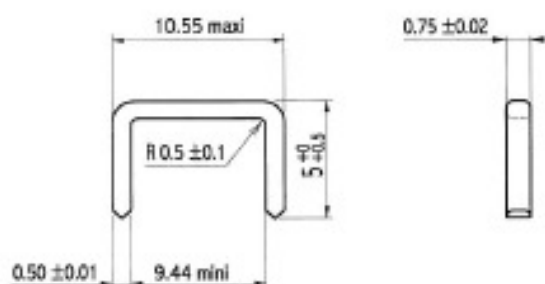

## INFORMATIONS PRODUIT

CODE ARTICLE

**01020320**

402222

LIBELLE ARTICLE

**AGRAFES P.51 POUR CLOUEUR – 5 MM**

**Descriptif :** Agrafe composé de fils acier avec revêtement cuivré.

### CARACTERISTIQUES TECHNIQUES

Paramètres	Valeurs	Unités
Largeur	5	mm
Calibre	0.75 x 0.50	mm

### Palettisation

- Dimension de la palette : 800x1200 mm